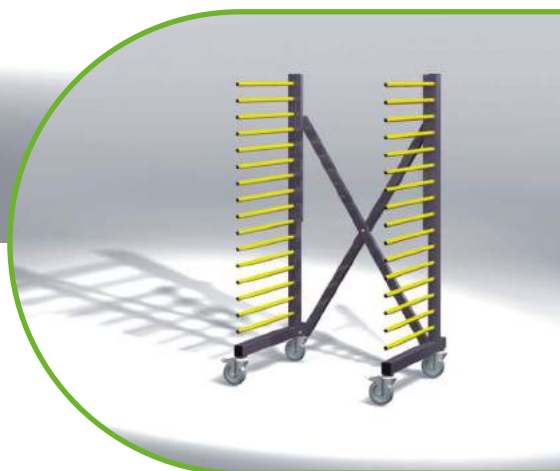

Mover X2 - A59 • A78