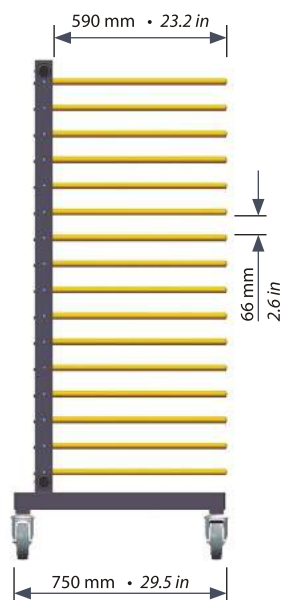

2 Flexibele etageafstanden
 door uitneembare oplegarmen
 (losdraaien van een fixeerschroef)

3 Uitstekende rijeigenschappen
 door hoogwaardige elastische
 zwenkwielen
 waarvan 2 vastzetbaar

Technische gegevens:	Mover 4 - A59	Mover 4 - A78
Lengte x diepte x hoogte	1500 x 750 x 1780 mm 59.1 x 29.5 x 70.1 in	1500 x 940 x 1780 mm 59.1 x 37 x 70.1 in
Rekken	4 (waarvan 2 traploos verstelbaar)	
Bruikbare buis lengte	590 mm • 23.2 in	780 mm • 30.7 in
Aantal etages	16	16
Vrije etagehoogte	66 mm • 2.6 in	66 mm • 2.6 in
Oplegbuis diameter	23 mm • 0.9 in	23 mm • 0.9 in
Buisbescherming	gele kunststof	
Buisbevestiging	steekstelsel met fixeerschroef	
4 elastische zwenkwielen, 2 vastzetbaar	ø 125 mm • 4.9 in	ø 125 mm • 4.9 in
Maximale belasting: per wagen	180 kg • 396.8 lb	320 kg • 705.5 lb
Maximale belasting: per etage (4 oplegarmen)	60 kg • 132.3 lb	45 kg • 99.2 lb
Laklaag	RAL 7024 grafietgrijs	
Verzending, deels gemonteerd in karton L x B x H	805 x 240 x 1680 mm 31.7 x 9.4 x 66.1 in	1010 x 240 x 1680 mm 39.8 x 9.4 x 66.1 in
Gewicht netto / bruto	92 / 102 kg • 202.8 / 224.9 lb	113 / 122 kg • 249.1 / 269.0 lb
8 kartons per palet L x B x H	1680 x 805 x 2070 mm 66.1 x 31.7 x 81.5 in	1680 x 1010 x 2070 mm 66.1 x 39.8 x 81.5 in