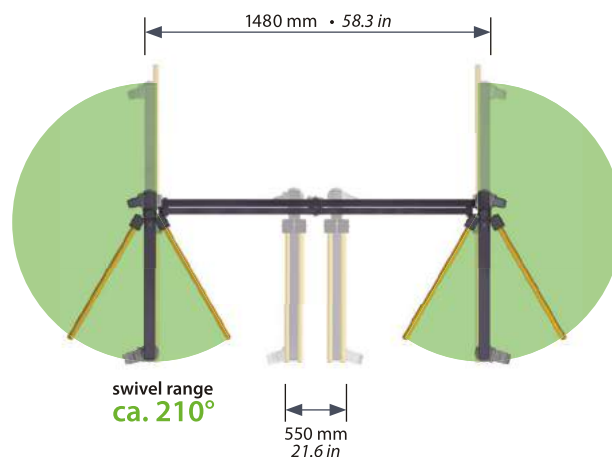

Mover X4VV - A59 • A78

1 **Traploos verstelbare lengte**
maakt een eenvoudige en individuele
aanpassing mogelijk

2 **Zwenkbereik**
ong. 210°

EP 1 603 430
US-Pat. Nr. 7 533 777

3 **Flexibele etageafstanden**
door uitneembare oplegarmen
(losdraaien van een fixeerschroef)

4 **Uitstekende rijeigenschappen**
door hoogwaardige elastische zwenkwielen
waarvan 2 vastzetbaar

Technische gegevens:	Mover X4VV - A59	Mover X4VV - A78
Lengte x diepte x hoogte	550 - 1480 x 770 x 1760 mm 21.6 - 58.3 x 30.3 x 69.3 in	550 - 1480 x 960 x 1760 mm 21.6 - 58.3 x 37.8 x 69.3 in
Rekken	4 (traploos verstelbaar - zwenkbereik ong. 210°)	
Bruikbare buis lengte	590 mm • 23.2 in	780 mm • 30.7 in
Aantal etages	16	16
Vrije etagehoogte	66 mm • 2.6 in	66 mm • 2.6 in
Oplegbuis diameter	23 mm • 0.9 in	23 mm • 0.9 in
Buisbescherming	gele kunststof	
Buisbevestiging	steekstelsel met fixeerschroef	
4 elastische zwenkwielen, 2 vastzetbaar	ø 125 mm • 4.9 in	ø 125 mm • 4.9 in
Maximale belasting: per wagen	180 kg • 396.8 lb	180 kg • 396.8 lb
Maximale belasting: per etage (4 oplegarmen)	60 kg • 132.3 lb	45 kg • 99.2 lb
Laklaag	RAL 7024 grafietgrijs	
Verzending, deels gemonteerd in karton L x B x H	805 x 305 x 1720 mm 31.7 x 12.0 x 67.7 in	1010 x 305 x 1720 mm 39.8 x 12.0 x 67.7 in
Gewicht netto / bruto	110 / 118 kg • 242.5 / 260.1 lb	128 / 138 kg • 282.2 / 304.2 lb
6 kartons per palet L x B x H	1720 x 805 x 1980 mm 67.7 x 31.7 x 78.0 in	1720 x 1010 x 1980 mm 67.7 x 39.8 x 78.0 in