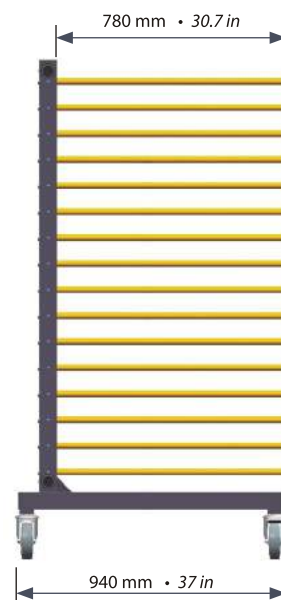

2 Flexibele etageafstanden
 door uitneembare oplegarmen
 (losdraaien van een fixeerschroef)

3 Uitstekende rijeigenschappen
 door hoogwaardige elastische
 zwenkwielen
 waarvan 2 vastzetbaar

Technische gegevens:	Mover 4 - A59	Mover 4 - A78
Lengte x diepte x hoogte	1500 x 750 x 1780 mm 59.1 x 29.5 x 70.1 in	1500 x 940 x 1780 mm 59.1 x 37 x 70.1 in
Rekken	4 (waarvan 2 traploos verstelbaar)	
Bruikbare buis lengte	590 mm • 23.2 in	780 mm • 30.7 in
Aantal etages	16	16
Vrije etagehoogte	66 mm • 2.6 in	66 mm • 2.6 in
Oplegbuis diameter	23 mm • 0.9 in	23 mm • 0.9 in
Buisbescherming	gele kunststof	
Buisbevestiging	steekstelsel met fixeerschroef	
4 elastische zwenkwielen, 2 vastzetbaar	ø 125 mm • 4.9 in	ø 125 mm • 4.9 in
Maximale belasting: per wagen	180 kg • 396.8 lb	320 kg • 705.5 lb
Maximale belasting: per etage (4 oplegarmen)	60 kg • 132.3 lb	45 kg • 99.2 lb
Laklaag	RAL 7024 grafietgrijs	
Verzending, deels gemonteerd in karton L x B x H	805 x 240 x 1680 mm 31.7 x 9.4 x 66.1 in	1010 x 240 x 1680 mm 39.8 x 9.4 x 66.1 in
Gewicht netto / bruto	92 / 102 kg • 202.8 / 224.9 lb	113 / 122 kg • 249.1 / 269.0 lb
8 kartons per palet L x B x H	1680 x 805 x 2070 mm 66.1 x 31.7 x 81.5 in	1680 x 1010 x 2070 mm 66.1 x 39.8 x 81.5 in