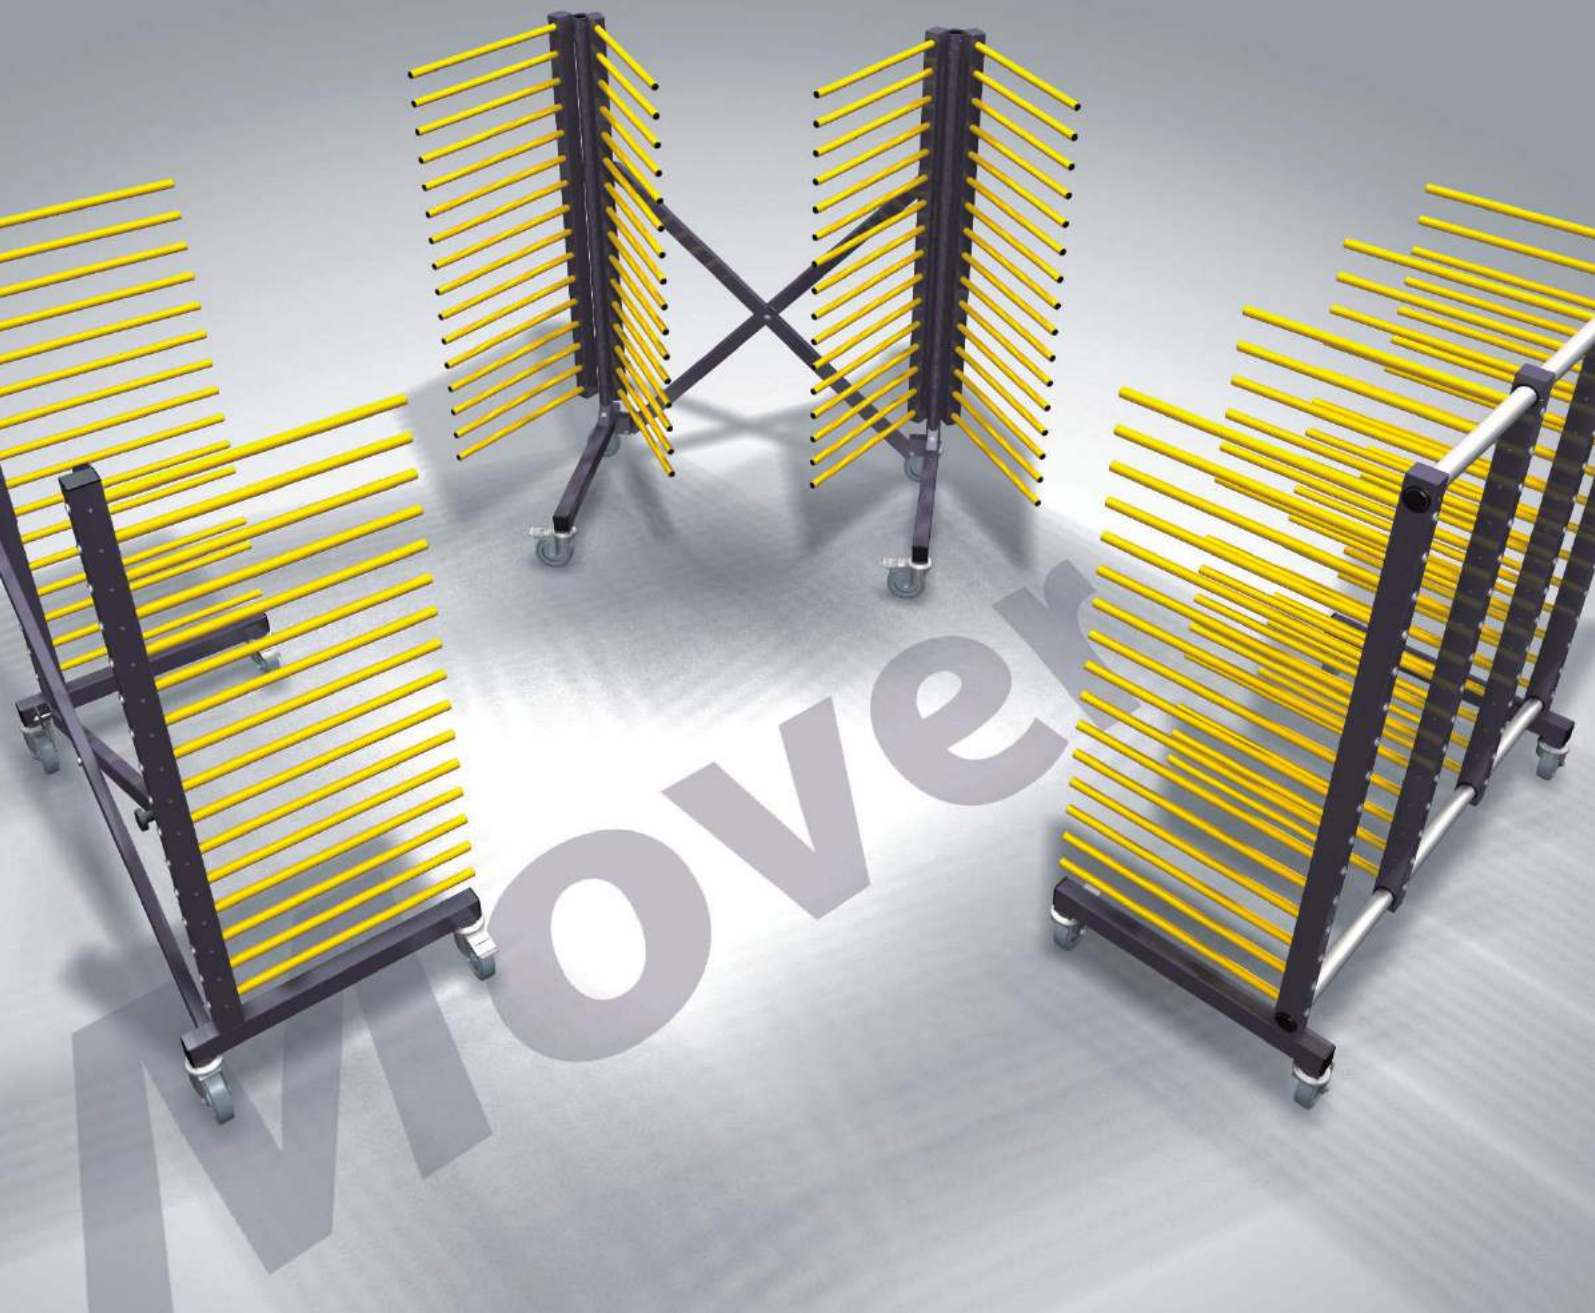

Mover

Mobiele rekken • Lakdroogwagens • Hordenwagen

Optimaliseer uw materiaal doorvoer met systematische handling!