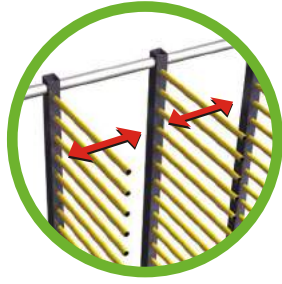

Mover 4 - A59 • A78