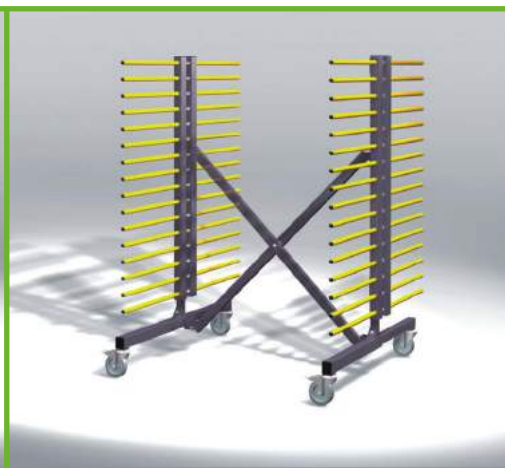

Mover X4VV - A59 • A78