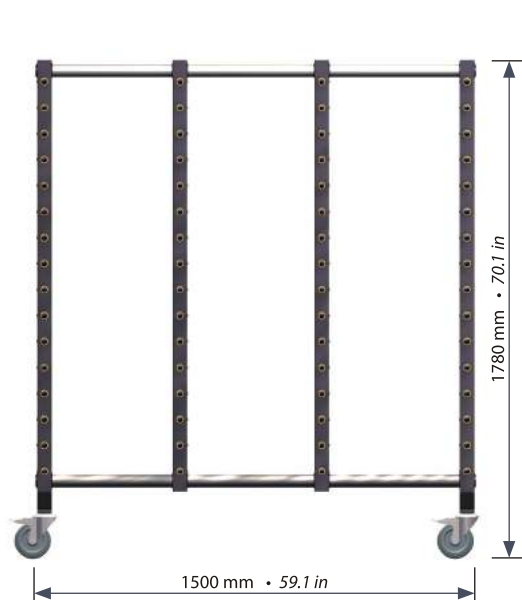

2 Flexibele etageafstanden
 door uitneembare oplegarmen
 (losdraaien van een fixeerschroef)

3 Uitstekende rijeigenschappen
 door hoogwaardige elastische
 zwenkwielen
 waarvan 2 vastzetbaar

Technische gegevens:	Mover 4 - A59	Mover 4 - A78
Lengte x diepte x hoogte	1500 x 750 x 1780 mm 59.1 x 29.5 x 70.1 in	1500 x 940 x 1780 mm 59.1 x 37 x 70.1 in
Rekken	4 (waarvan 2 traploos verstelbaar)	
Bruikbare buis lengte	590 mm • 23.2 in	780 mm • 30.7 in
Aantal etages	16	16
Vrije etagehoogte	66 mm • 2.6 in	66 mm • 2.6 in
Oplegbuis diameter	23 mm • 0.9 in	23 mm • 0.9 in
Buisbescherming	gele kunststof	
Buisbevestiging	steekstelsel met fixeerschroef	
4 elastische zwenkwielen, 2 vastzetbaar	ø 125 mm • 4.9 in	ø 125 mm • 4.9 in
Maximale belasting: per wagen	180 kg • 396.8 lb	320 kg • 705.5 lb
Maximale belasting: per etage (4 oplegarmen)	60 kg • 132.3 lb	45 kg • 99.2 lb
Laklaag	RAL 7024 grafietgrijs	
Verzending, deels gemonteerd in karton L x B x H	805 x 240 x 1680 mm 31.7 x 9.4 x 66.1 in	1010 x 240 x 1680 mm 39.8 x 9.4 x 66.1 in
Gewicht netto / bruto	92 / 102 kg • 202.8 / 224.9 lb	113 / 122 kg • 249.1 / 269.0 lb
8 kartons per palet L x B x H	1680 x 805 x 2070 mm 66.1 x 31.7 x 81.5 in	1680 x 1010 x 2070 mm 66.1 x 39.8 x 81.5 in