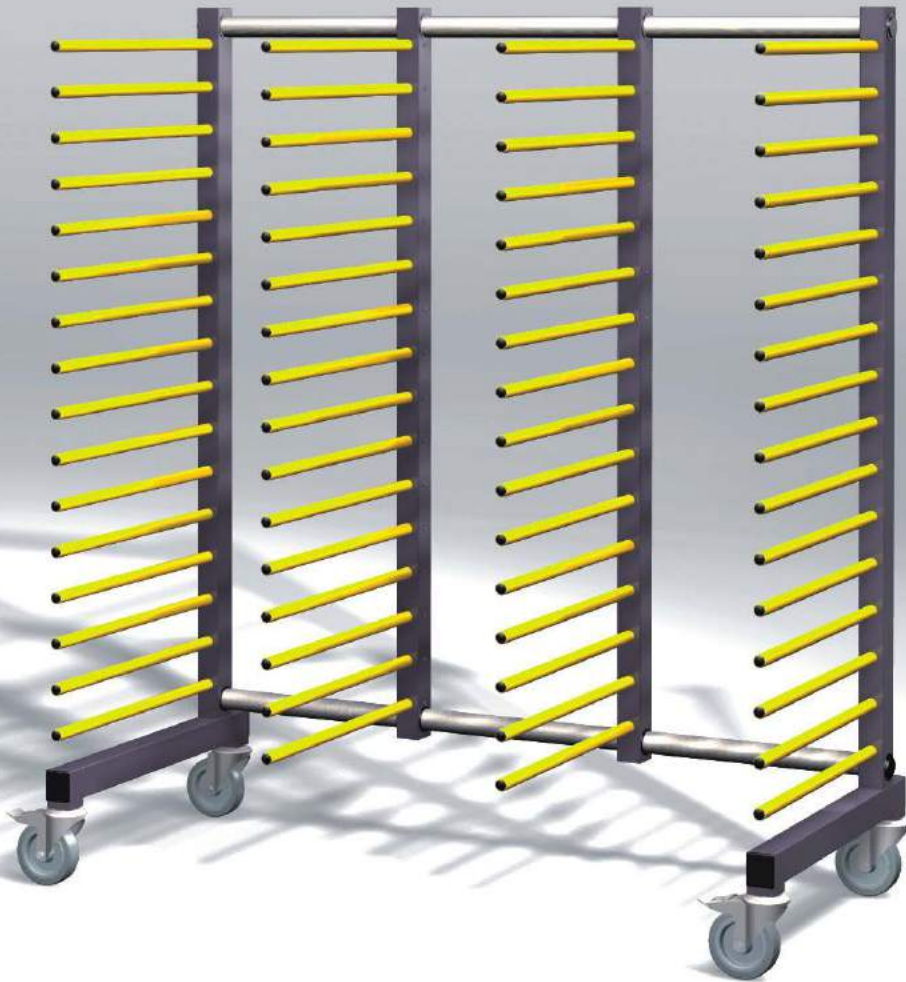

Mover 4 - A59 • A78