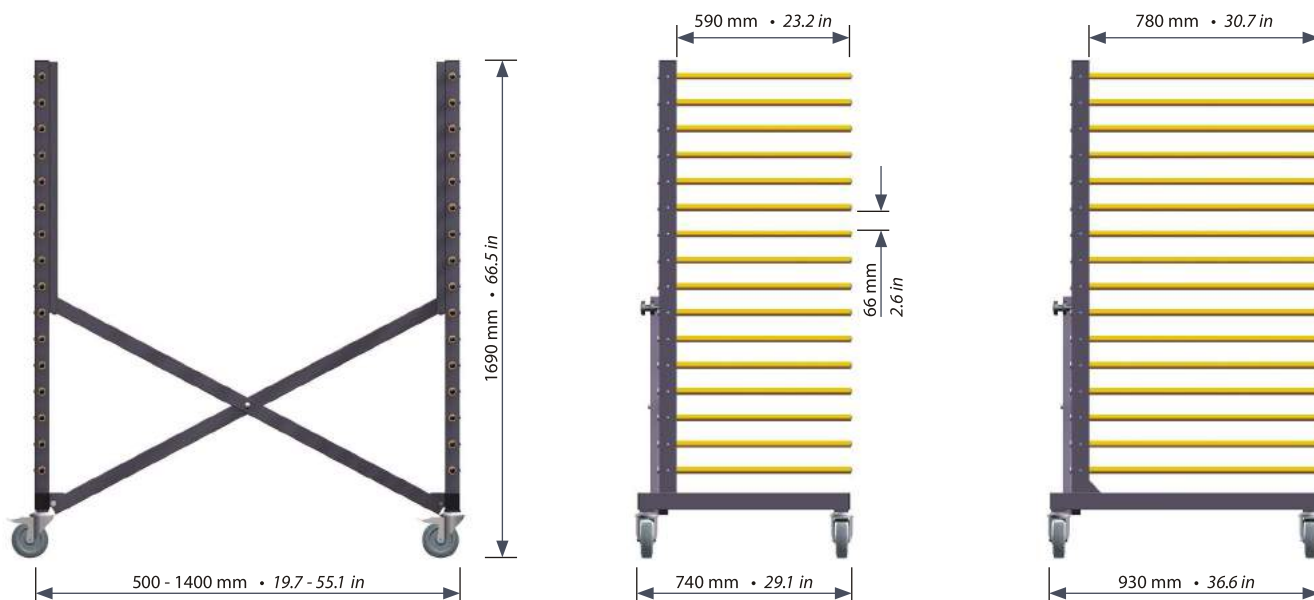

1. 1 **Traploos verstelbare lengte**
   maakt een eenvoudige en individuele
   aanpassing mogelijk
2. 2 **Flexibele etageafstanden**
   door uitneembare oplegarmen
   (losdraaien van een fixeerschroef)

1. 3 **Uitstekende rijeigenschappen**
   door hoogwaardige elastische
   zwenkwielen
   waarvan 2 vastzetbaar

Technische gegevens:	Mover X2 - A59	Mover X2 - A78
Lengte x diepte x hoogte	500 - 1400 x 740 x 1690 mm 19.7 - 55.1 x 29.1 x 66.5 in	500 - 1400 x 930 x 1690 mm 19.7 - 55.1 x 36.6 x 66.5 in
Rekken	2 (traploos verstelbaar)	
Bruikbare buis lengte	590 mm • 23.2 in	780 mm • 30.7 in
Aantal etages	16	16
Vrije etagehoogte	66 mm • 2.6 in	66 mm • 2.6 in
Oplegbuis diameter	23 mm • 0.9 in	23 mm • 0.9 in
Buisbescherming	gele kunststof	
Buisbevestiging	steekstelsel met fixeerschroef	
4 elastische zwenkwielen, 2 vastzetbaar	ø 125 mm • 4.9 in	ø 125 mm • 4.9 in
Maximale belasting: per wagen	180 kg • 396.8 lb	320 kg • 705.5 lb
Maximale belasting: per etage (2 oplegarmen)	30 kg • 66.1 lb	22,5 kg • 49.6 lb
Laklaag	RAL 7024 grafietgrijs	
Verzending, deels gemonteerd in karton L x B x H	805 x 240 x 1680 mm 31.7 x 9.4 x 66.1 in	1010 x 240 x 1680 mm 39.8 x 9.4 x 66.1 in
Gewicht netto / bruto	56 / 66 kg • 123.5 / 145.5 lb	68 / 79 kg • 149.9 / 174.2 lb
8 kartons per palet L x B x H	1680 x 805 x 2070 mm 66.1 x 31.7 x 81.5 in	1680 x 1010 x 2070 mm 66.1 x 39.8 x 81.5 in