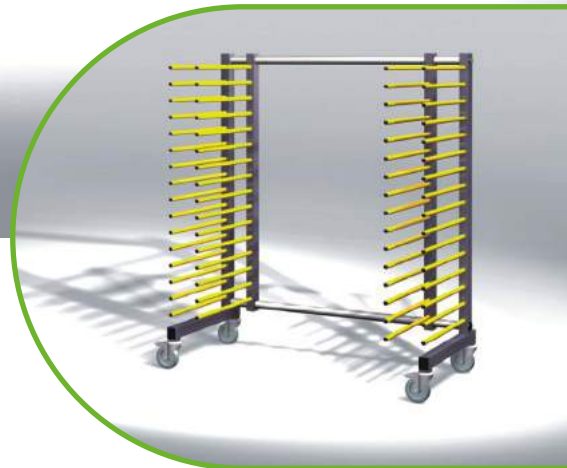

Mover 4 - A59 • A78