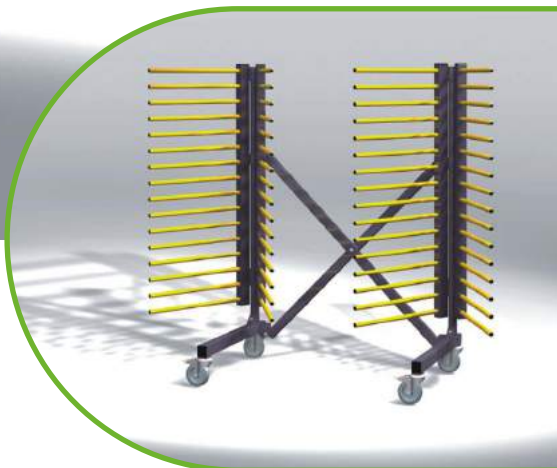

Mover X4VV - A59 • A78