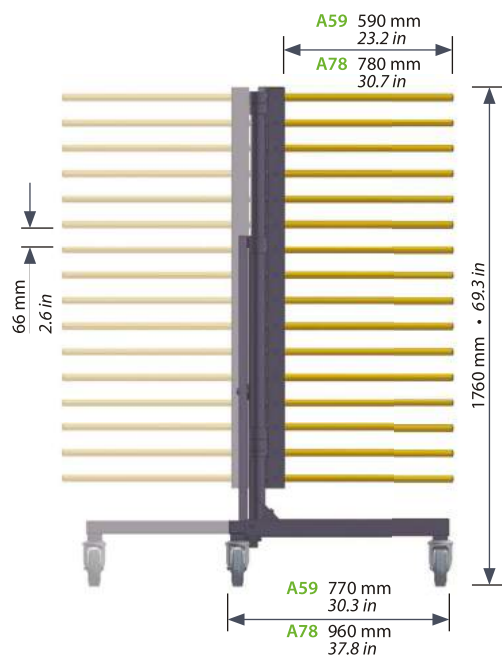

Mover X4VV - A59 • A78

1 **Traploos verstelbare lengte**
maakt een eenvoudige en individuele
aanpassing mogelijk

2 **Zwenkbereik**
ong. 210°

EP 1 603 430
US-Pat. Nr. 7 533 777

3 **Flexibele etageafstanden**
door uitneembare oplegarmen
(losdraaien van een fixeerschroef)

4 **Uitstekende rijeigenschappen**
door hoogwaardige elastische zwenkwielen
waarvan 2 vastzetbaar

Technische gegevens:	Mover X4VV - A59	Mover X4VV - A78
Lengte x diepte x hoogte	550 - 1480 x 770 x 1760 mm 21.6 - 58.3 x 30.3 x 69.3 in	550 - 1480 x 960 x 1760 mm 21.6 - 58.3 x 37.8 x 69.3 in
Rekken	4 (traploos verstelbaar - zwenkbereik ong. 210°)	
Bruikbare buis lengte	590 mm • 23.2 in	780 mm • 30.7 in
Aantal etages	16	16
Vrije etagehoogte	66 mm • 2.6 in	66 mm • 2.6 in
Oplegbuis diameter	23 mm • 0.9 in	23 mm • 0.9 in
Buisbescherming	gele kunststof	
Buisbevestiging	steekstelsel met fixeerschroef	
4 elastische zwenkwielen, 2 vastzetbaar	ø 125 mm • 4.9 in	ø 125 mm • 4.9 in
Maximale belasting: per wagen	180 kg • 396.8 lb	180 kg • 396.8 lb
Maximale belasting: per etage (4 oplegarmen)	60 kg • 132.3 lb	45 kg • 99.2 lb
Laklaag	RAL 7024 grafietgrijs	
Verzending, deels gemonteerd in karton L x B x H	805 x 305 x 1720 mm 31.7 x 12.0 x 67.7 in	1010 x 305 x 1720 mm 39.8 x 12.0 x 67.7 in
Gewicht netto / bruto	110 / 118 kg • 242.5 / 260.1 lb	128 / 138 kg • 282.2 / 304.2 lb
6 kartons per palet L x B x H	1720 x 805 x 1980 mm 67.7 x 31.7 x 78.0 in	1720 x 1010 x 1980 mm 67.7 x 39.8 x 78.0 in